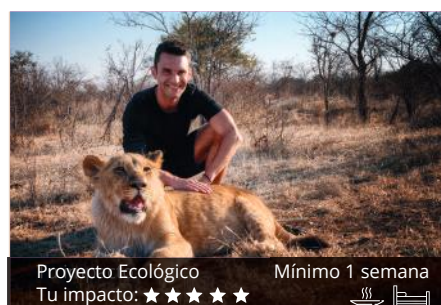

Conserva la vida silvestre en Tanzania